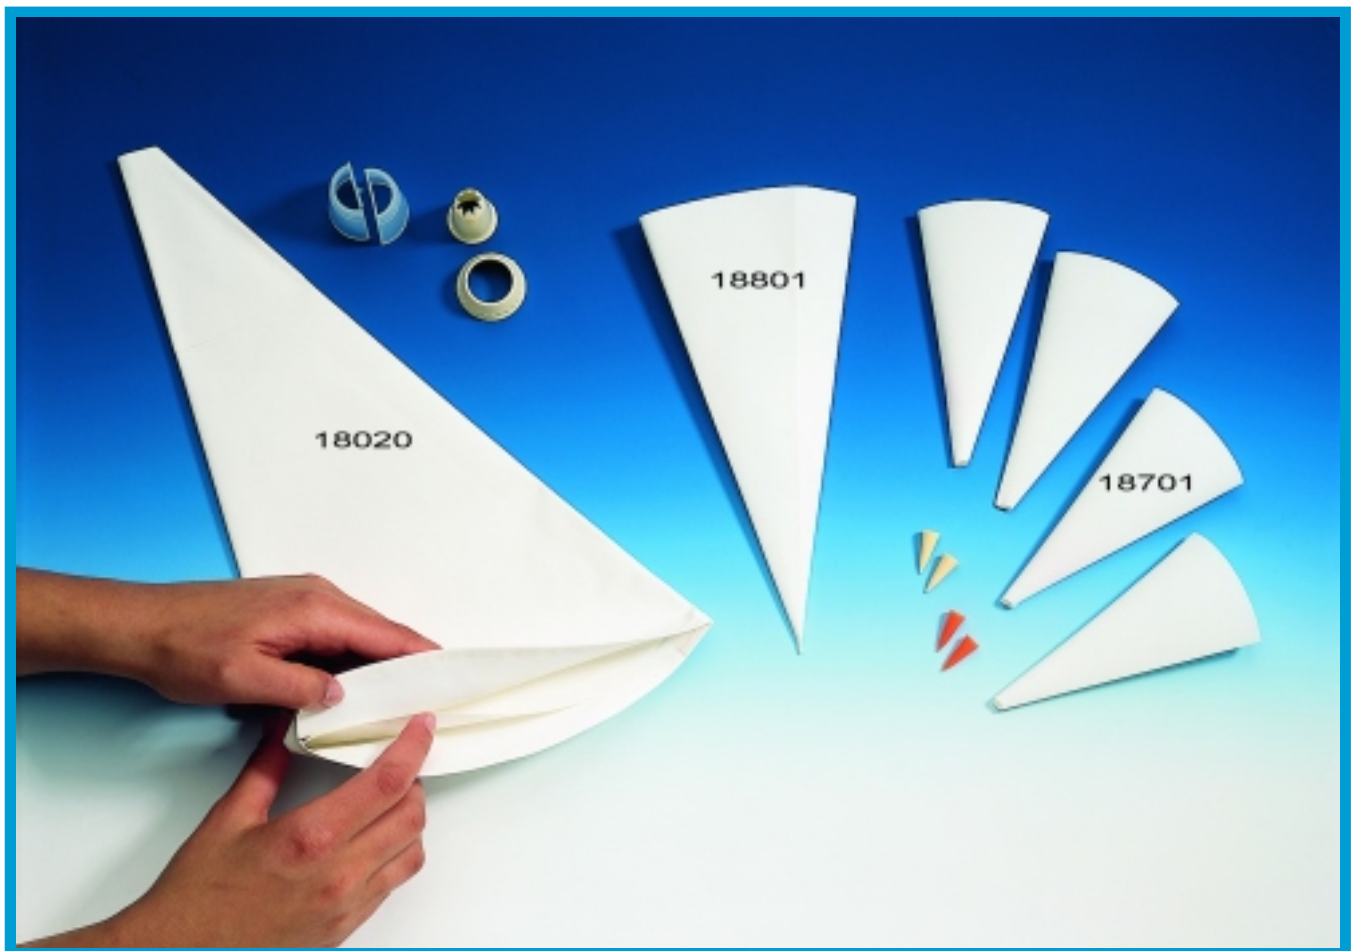

POȘURI CONFECTIONATE DIN BUMBAC

- impermeabile datorită plastifierii;
- întrebuițări multiple;
- rezistență îndelungată;
- flexibile chiar și după spălări repetate;
- marginea superioară întărită și cusută.

COD	DIMENSIUNE (cm)	COD	DIMENSIUNE (cm)
14000	0-25	14050	5-50
14010	1-28	14060	6-55
14020	2-34	14070	7-60
14030	3-40	14080	8-65
14040	4-46	14090	9-70

POȘURI “DUBLE”

- confecționate din bumbac, impermeabilizate;
- necesare pentru șprițare simultană în două culori;
- adaptor și șpriț stea (Ø=5);
- rezistență la întrebuițări multiple.

COD	DIMENSIUNE (cm)	COD	DIMENSIUNE (cm)
18020	2-34	18040	4-46
18030	3-40	18050	5-50

18801 POȘ DECOR

- confecționat din bumbac, impermeabilizate;
- poate fi folosit fără dui;
- înălțimea poșului 21 cm.

18701 SET POȘURI “MINI”

44021 SUPORT DE PERETE

- oțel plastifiat, alb;
- dimensiune 500x500 mm
- capacitate depozitare 4 poșuri și 31 șprițuri, compartiment pentru ustensile de mici dimensiuni, 5 cârlige.

POȘURI SUPER FLEX

- sunt flexibile, moi, rezistente la multiple întrebuințări;
- pot fi întrebuințate atât pentru produse reci cât și calde;
- suprafața exterioară rugoasă și suprafața interioară lucioasă pentru curgere uniformă a produsului;
- ușor de spălat;
- culoare portocalie.